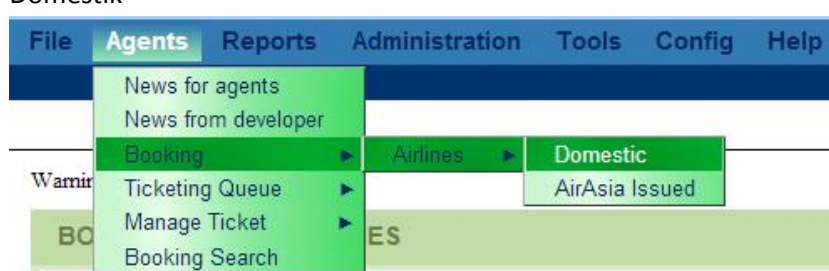

3. System akan menampilkan harga termurah semua airline dalam 1 layar, sampai kn informasi ke konsumen sesuai yang di minta dan perlu ditekankan bahwa " Harga belum mengikat sebelum di booking dan bias berubah" **Perjalanan dari Jakarta(CGK) ke Surabaya(SUB) - (10-09-2014)**

PESAWAT	PERGI - TIBA	TRANSIT	FASILITAS	HARGA	
SJ-256	18:35 - 20:00	Nonstop	20 Kg	Rp. 317.400 per orang	PESAN
RI-520	04:15 - 05:35	Nonstop	15 Kg	Rp. 360.000 per orang	PESAN
JT-990	07:55 - 09:25	Nonstop	15 Kg	Rp. 417.500 per orang	PESAN

4. Jika Customer ingin melanjutkan Booking salah satu Airline yang di infokan, Maka Anda Akses Agent-Booking Airlines-Domestik